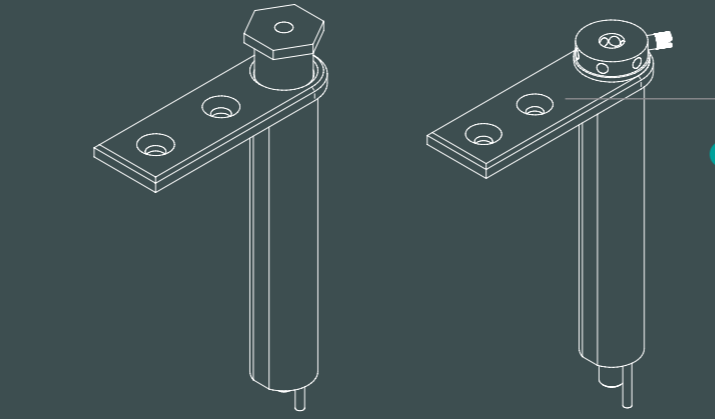

Staffe Brackets

Cerniera a barra di torsione per ritorno porta verticale
Hinge with torsion bar for vertical door return

Staffe Brackets

Staffe Brackets

Cerniera per ritorno porta verticale
Pivot hinge for vertical door return, with torsion spring

Staffe Brackets

Staffe Brackets

Cerniera a torsione
Pivot hinges

Cavo Cable

Basetta passacavo
Cable gland base

Tappo Plug

Cerniera a barra di torsione
Pivot hinges with torsion bar

Cerniera a molla di torsione
Pivot hinges with torsion spring

Cerniera a torsione
Pivot hinges