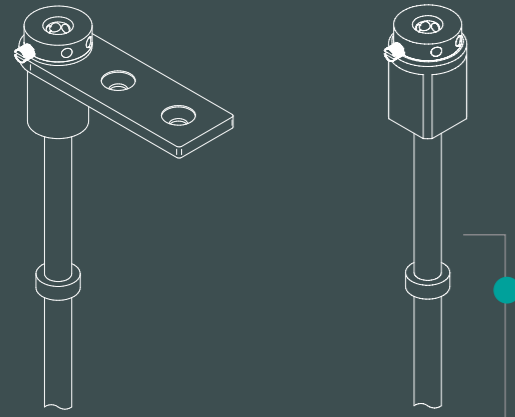

Staffe Brackets

Cerniera a barra di torsione per ritorno porta verticale
Hinge with torsion bar for vertical door return

Staffe Brackets

Staffe Brackets

Cerniera per ritorno porta verticale
Pivot hinge for vertical door return, with torsion spring

Staffe Brackets

Staffe Brackets

Cerniera a torsione
Pivot hinges

Cavo Cable

Basetta passacavo
Cable gland base

Tappo Plug

Cerniera a barra di torsione
Pivot hinges with torsion bar

Cerniera a molla di torsione
Pivot hinges with torsion spring

Cerniera a torsione
Pivot hinges