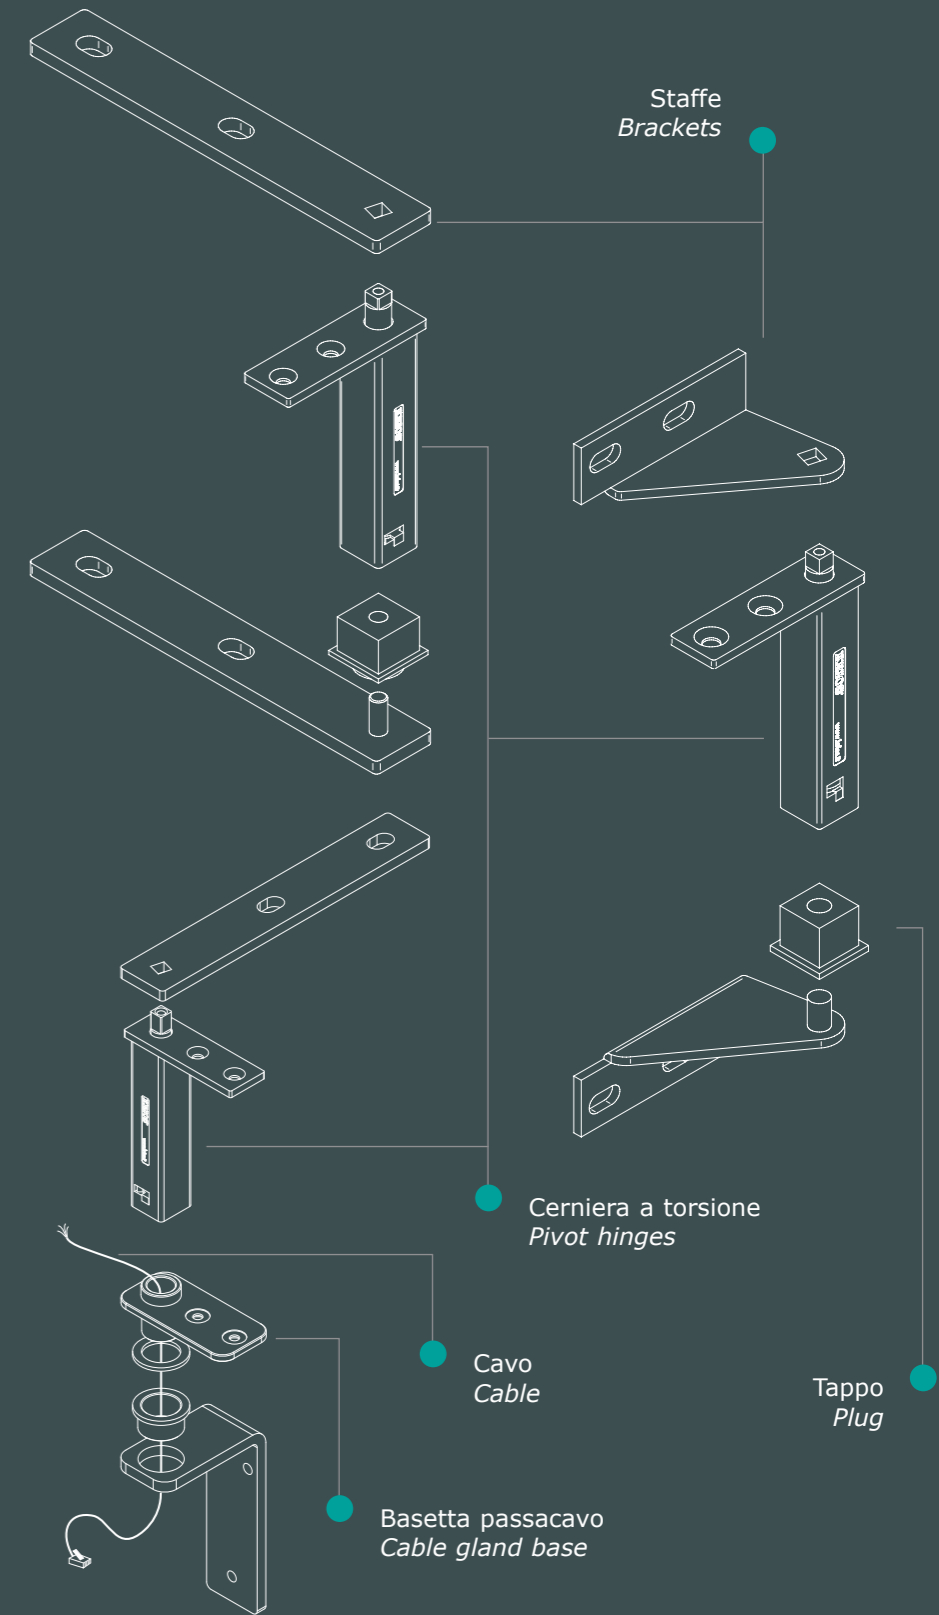

Staffe Brackets

Cerniera a barra di torsione per ritorno porta verticale
Hinge with torsion bar for vertical door return

Staffe Brackets

Staffe Brackets

Cerniera per ritorno porta verticale
Pivot hinge for vertical door return, with torsion spring

Staffe Brackets

Staffe Brackets

Cerniera a torsione
Pivot hinges

Cavo Cable

Basetta passacavo
Cable gland base

Tappo Plug

Cerniera a barra di torsione
Pivot hinges with torsion bar

Cerniera a molla di torsione
Pivot hinges with torsion spring

Cerniera a torsione
Pivot hinges