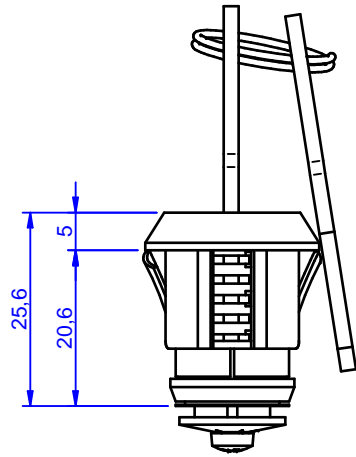

MATERIALE:	Zama cromata
TRATTAMENTO:	

	NAME	DATE			
DRAWN	G.Lorenzon	13/12/2013			
CHECKED					
ENG APPR					
MGR APPR					
IL PRESENTE DISEGNO NON PUO' ESSERE RIPRODOTTO, UTILIZZATO O COMUNICATO A TERZI			SIZE	DWG NO	REV
			A4	45765	
			SERRATURA KEL4638		
SCALE:	UNIT:	mm	Tav. 1 di 1		