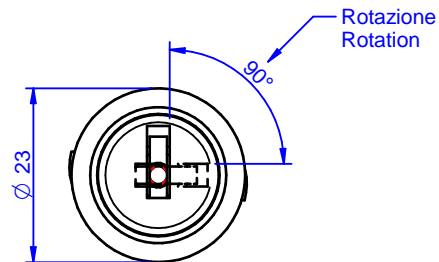

MATERIALE:	Zama cromata
TRATTAMENTO:	

	NAME	DATE			
DRAWN	G.Lorenzon	13/12/2013			
CHECKED					
ENG APPR					
MGR APPR					
IL PRESENTE DISEGNO NON PUO' ESSERE RIPRODOTTO, UTILIZZATO O COMUNICATO A TERZI			SIZE	DWG NO	REV
			A4	45765	
			SERRATURA KEL4638		
SCALE:	UNIT:	mm	Tav. 1 di 1		