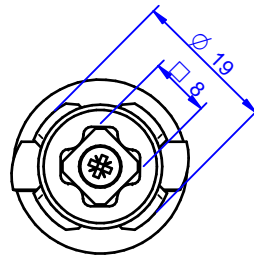

MATERIALE:	Zama cromata
TRATTAMENTO:	

	NAME	DATE			
DRAWN	G.Lorenzon	13/12/2013			
CHECKED					
ENG APPR					
MGR APPR					
IL PRESENTE DISEGNO NON PUO' ESSERE RIPRODOTTO, UTILIZZATO O COMUNICATO A TERZI			SIZE	DWG NO	REV
			A4	45765	
			SERRATURA KEL4638		
SCALE:	UNIT:	mm	Tav. 1 di 1		